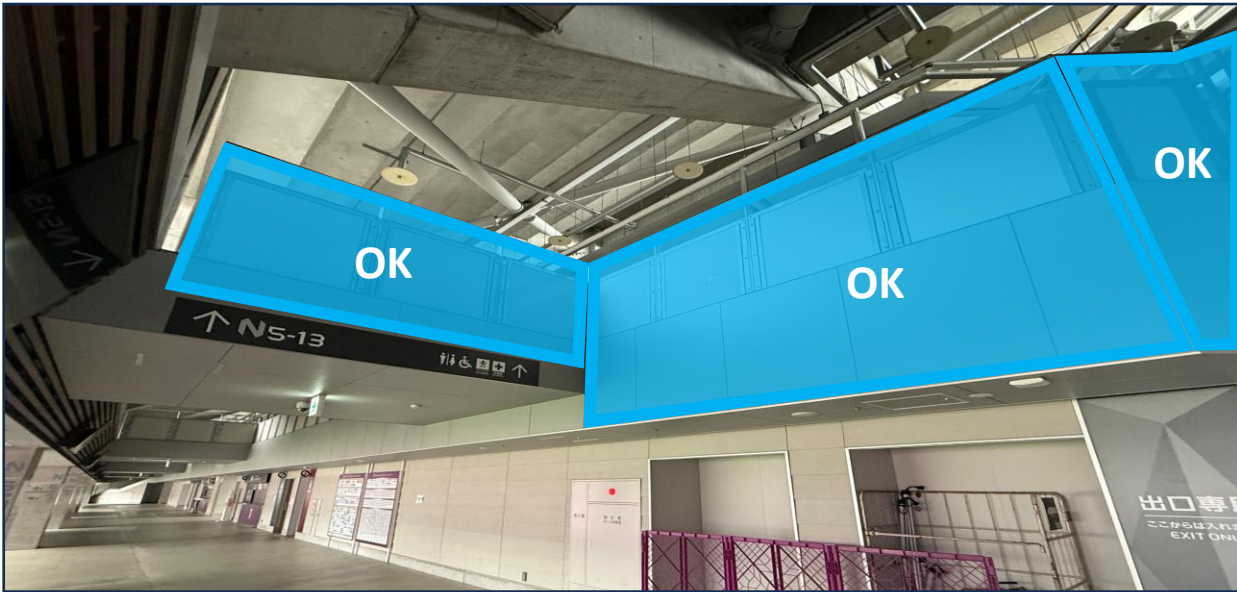

横断幕掲出可能場所 (メインスタンド)

幅約1,280cm×高さ約165cm

横断幕掲出可能エリア (ホーム)

横断幕掲出可能場所 (バックスタンド)

幅約930cm×高さ約165cm

横断幕掲出可能エリア (ホーム)

掲出不可

横断幕掲出可能場所 (ホームゴール裏内コンコース)

横断幕掲出可能場所 (ホームゴール裏内コンコース)

横断幕掲出可能場所 (ホームゴール裏内コンコース)

※ホームゴール裏内コンコースの3階吹き抜け部分について、ピッチ側（デジタルサイネージ側）及びスタジアム座席案内看板等に掛かる箇所はご掲出いただくことは出来ません。

※上記エリア以外につきましても、スタッフの指示に従いご掲出いただきますようお願いいたします。