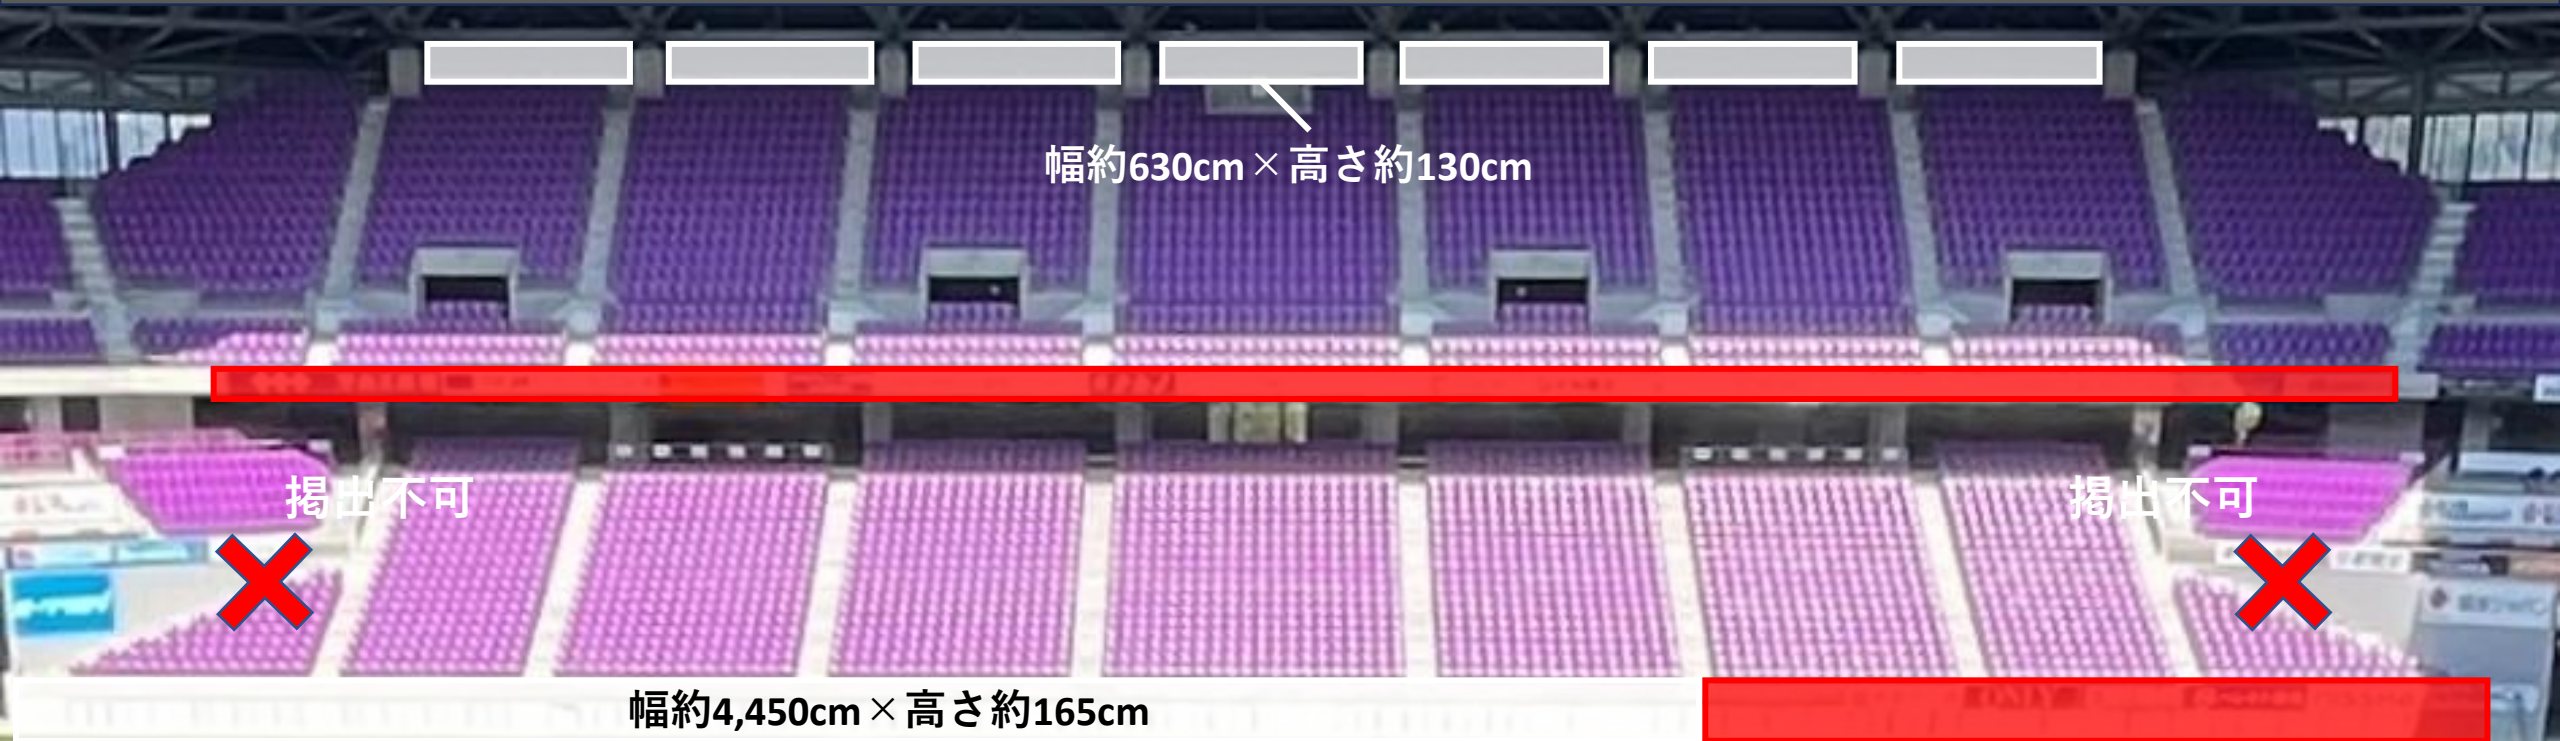

横断幕掲出可能場所 (北スタンド：ホーム)

N11 N10 N9 N8 N7 N6 N5 N4 N3

横断幕掲出可能エリア (ホーム)

掲出不可

横断幕掲出可能場所 (南スタンド：ホーム、ビジター)

横断幕掲出可能エリア (ホーム)

横断幕掲出可能エリア (ビジター)

掲出不可

横断幕掲出可能場所 (メインスタンド)

幅約1,280cm×高さ約165cm

横断幕掲出可能エリア (ホーム)

横断幕掲出可能場所 (バックスタンド)

幅約930cm×高さ約165cm

横断幕掲出可能エリア (ホーム)

掲出不可

横断幕掲出可能場所 (ホームゴール裏内コンコース)

横断幕掲出可能場所 (ホームゴール裏内コンコース)

横断幕掲出可能場所 (ホームゴール裏内コンコース)

※ホームゴール裏内コンコースの3階吹き抜け部分について、ピッチ側（デジタルサイネージ側）及びスタジアム座席案内看板等に掛かる箇所はご掲出いただくことは出来ません。

※上記エリア以外につきましても、スタッフの指示に従いご掲出いただきますようお願いいたします。