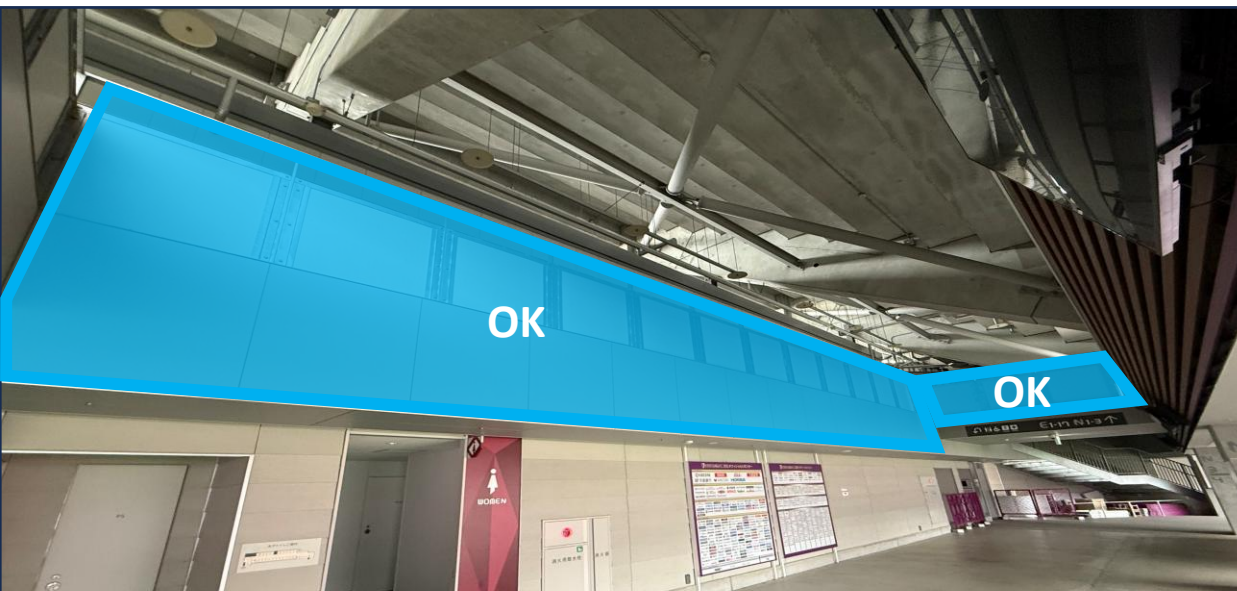

横断幕掲出可能場所 (メインスタンド)

幅約1,280cm×高さ約165cm

横断幕掲出可能エリア (ホーム)

横断幕掲出可能場所 (バックスタンド)

幅約930cm×高さ約165cm

横断幕掲出可能エリア (ホーム)

掲出不可

横断幕掲出可能場所 (ホームゴール裏内コンコース)

横断幕掲出可能場所 (ホームゴール裏内コンコース)

横断幕掲出可能場所 (ホームゴール裏内コンコース)

※ホームゴール裏内コンコースの3階吹き抜け部分について、ピッチ側（デジタルサイネージ側）及びスタジアム座席案内看板等に掛かる箇所はご掲出いただくことは出来ません。

※上記エリア以外につきましても、スタッフの指示に従いご掲出いただきますようお願いいたします。