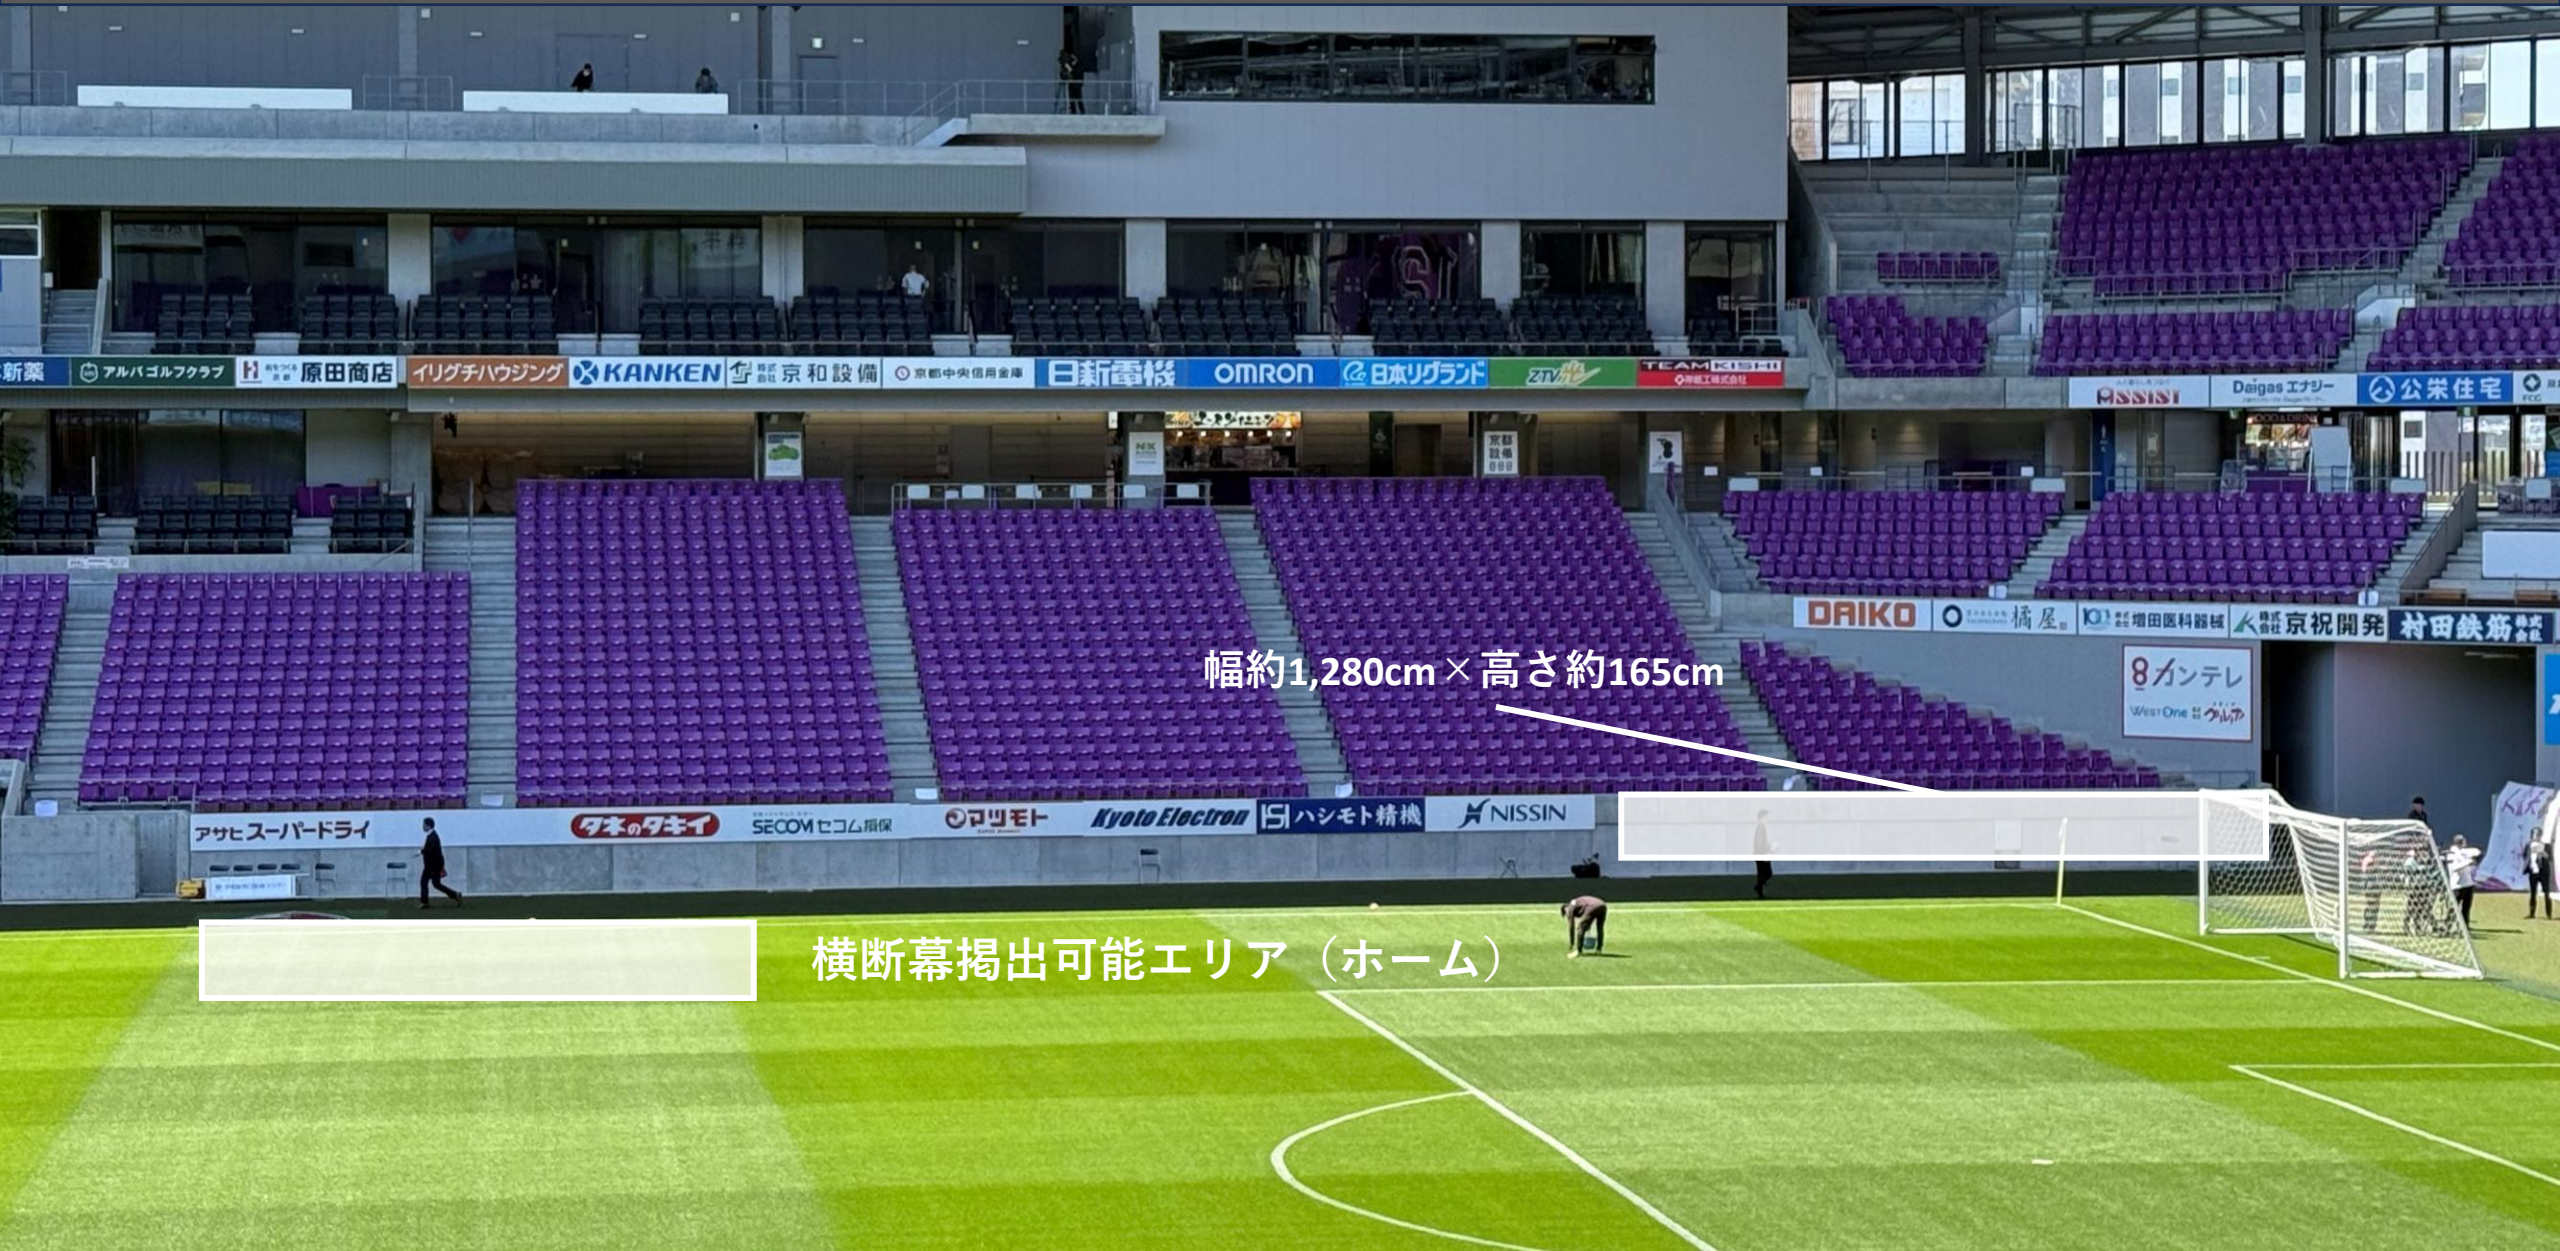

横断幕掲出可能場所 (北スタンド：ホーム)

N11 N10 N9 N8 N7 N6 N5 N4 N3

横断幕掲出可能エリア (ホーム)

掲出不可

横断幕掲出可能場所 (南スタンド：ホーム、ビジター)

横断幕掲出可能エリア (ホーム)

横断幕掲出可能エリア (ビジター)

掲出不可

横断幕掲出可能場所 (メインスタンド)

幅約1,280cm×高さ約165cm

横断幕掲出可能エリア (ホーム)

横断幕掲出可能場所 (バックスタンド)

幅約930cm×高さ約165cm

横断幕掲出可能エリア (ホーム)

掲出不可

横断幕掲出可能場所 (ホームゴール裏内コンコース)

横断幕掲出可能場所 (ホームゴール裏内コンコース)

横断幕掲出可能場所 (ホームゴール裏内コンコース)

※ホームゴール裏内コンコースの3階吹き抜け部分について、ピッチ側（デジタルサイネージ側）及びスタジアム座席案内看板等に掛かる箇所はご掲出いただくことは出来ません。

※上記エリア以外につきましても、スタッフの指示に従いご掲出いただきますようお願いいたします。