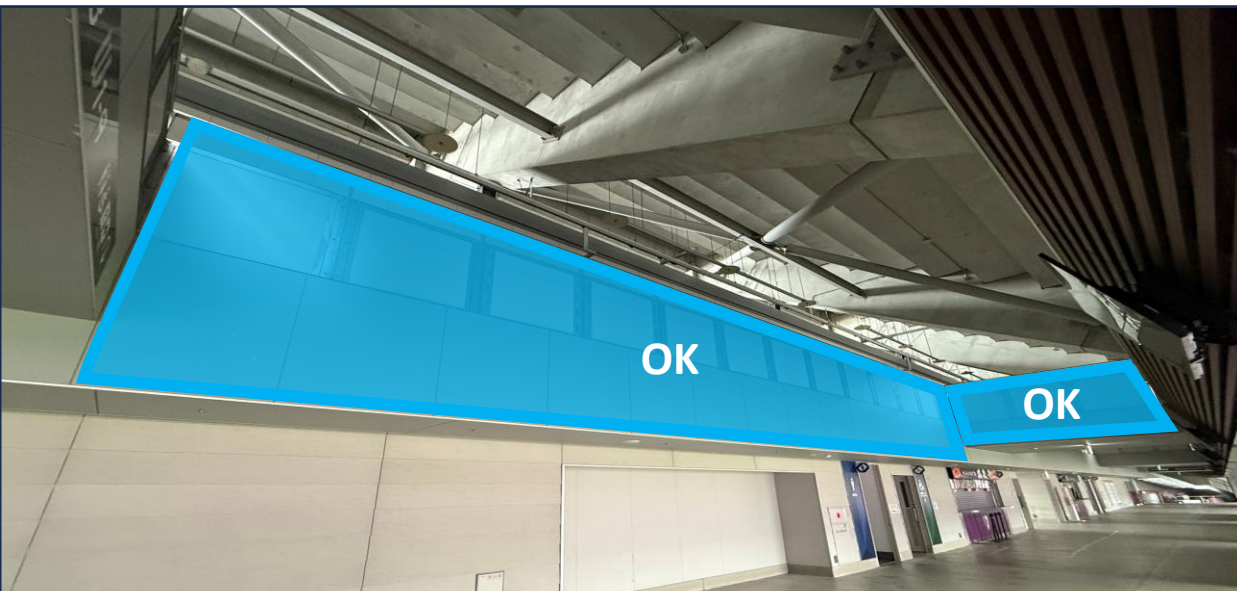

横断幕掲出可能場所 (メインスタンド)

幅約1,280cm×高さ約165cm

横断幕掲出可能エリア (ホーム)

横断幕掲出可能場所 (バックスタンド)

幅約930cm×高さ約165cm

横断幕掲出可能エリア (ホーム)

掲出不可

横断幕掲出可能場所 (ホームゴール裏内コンコース)

横断幕掲出可能場所 (ホームゴール裏内コンコース)

横断幕掲出可能場所 (ホームゴール裏内コンコース)

※ホームゴール裏内コンコースの3階吹き抜け部分について、ピッチ側（デジタルサイネージ側）及びスタジアム座席案内看板等に掛かる箇所はご掲出いただくことは出来ません。

※上記エリア以外につきましても、スタッフの指示に従いご掲出いただきますようお願いいたします。