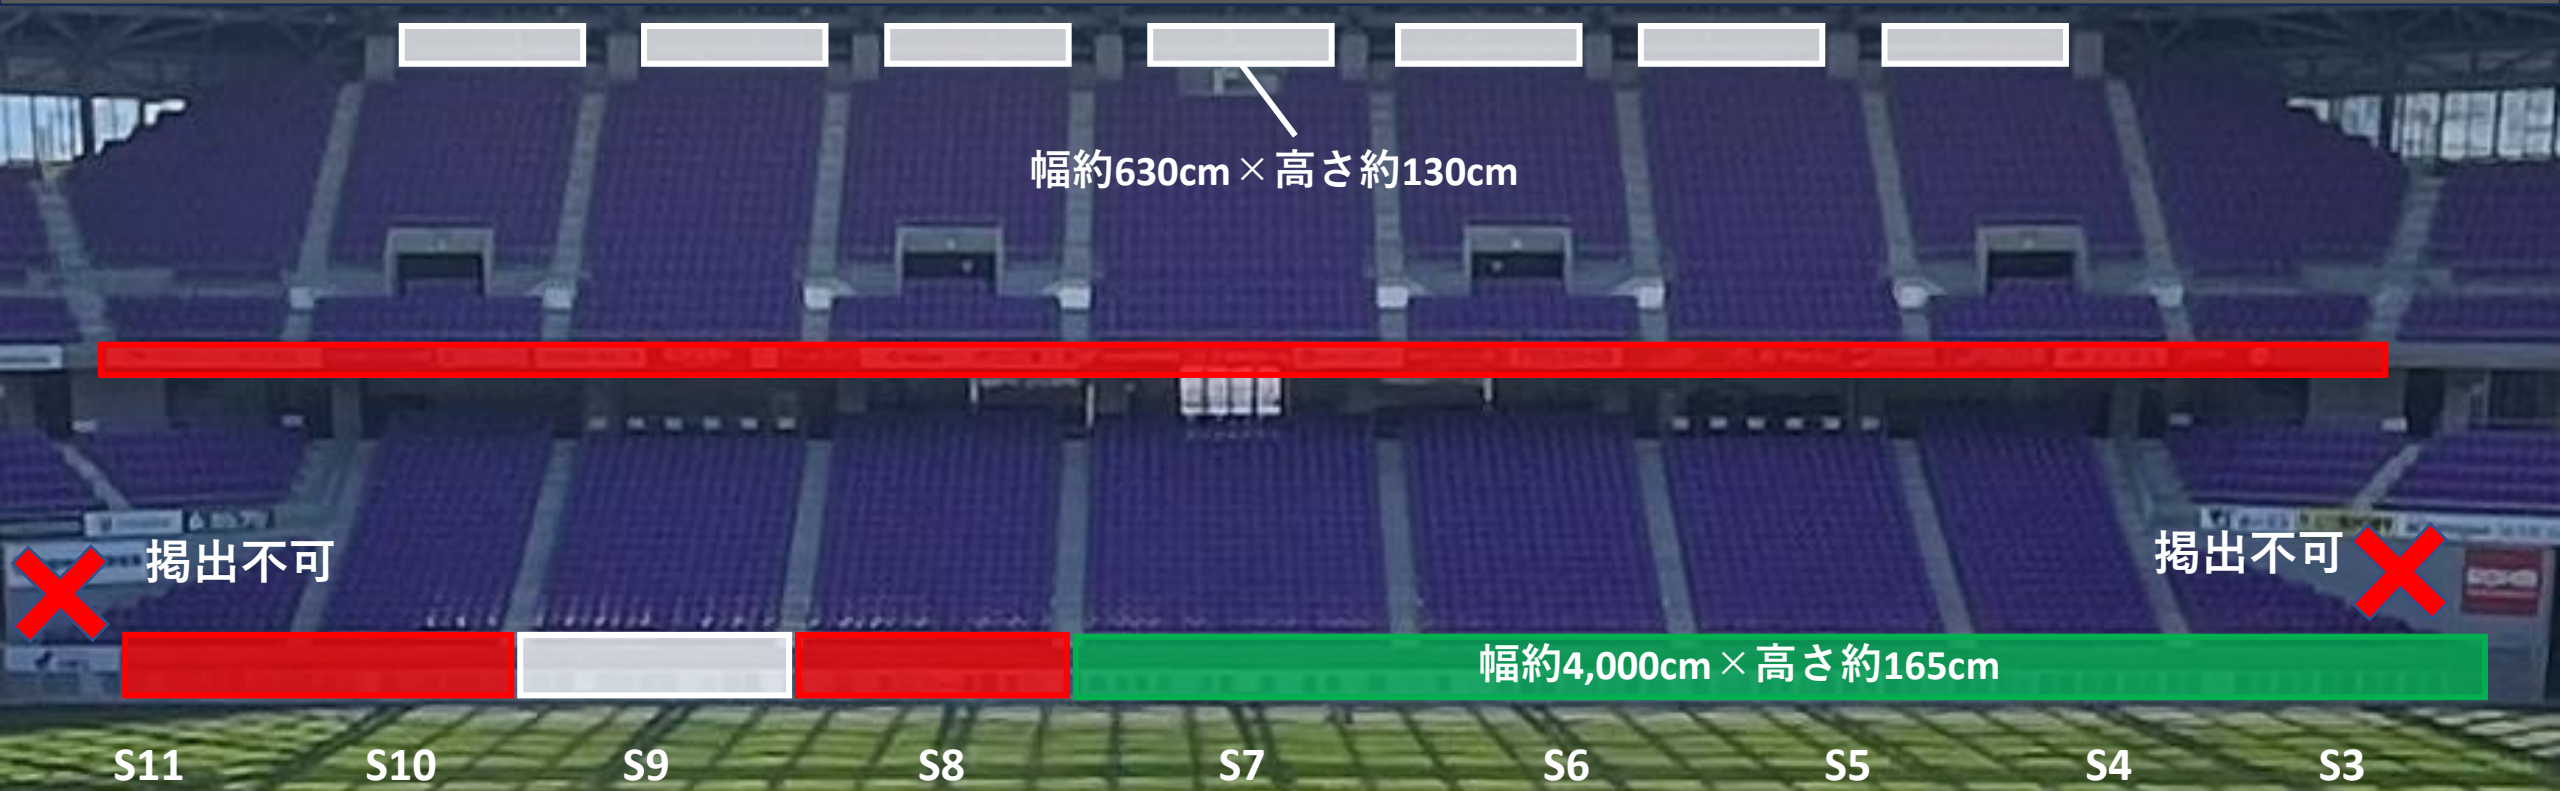

横断幕掲出可能場所 (北スタンド：ホーム)

N11 N10 N9 N8 N7 N6 N5 N4 N3

横断幕掲出可能エリア (ホーム)

掲出不可

横断幕掲出可能場所 (南スタンド：ホーム、ビジター)

横断幕掲出可能エリア (ホーム)

横断幕掲出可能エリア (ビジター)

掲出不可

横断幕掲出可能場所 (メインスタンド)

幅約1,280cm×高さ約165cm

横断幕掲出可能エリア (ホーム)

横断幕掲出可能場所 (バックスタンド)

幅約930cm×高さ約165cm

横断幕掲出可能エリア (ホーム)

掲出不可

横断幕掲出可能場所 (ホームゴール裏内コンコース)

横断幕掲出可能場所 (ホームゴール裏内コンコース)

横断幕掲出可能場所 (ホームゴール裏内コンコース)

※ホームゴール裏内コンコースの3階吹き抜け部分について、ピッチ側（デジタルサイネージ側）及びスタジアム座席案内看板等に掛かる箇所はご掲出いただくことは出来ません。

※上記エリア以外につきましても、スタッフの指示に従いご掲出いただきますようお願いいたします。