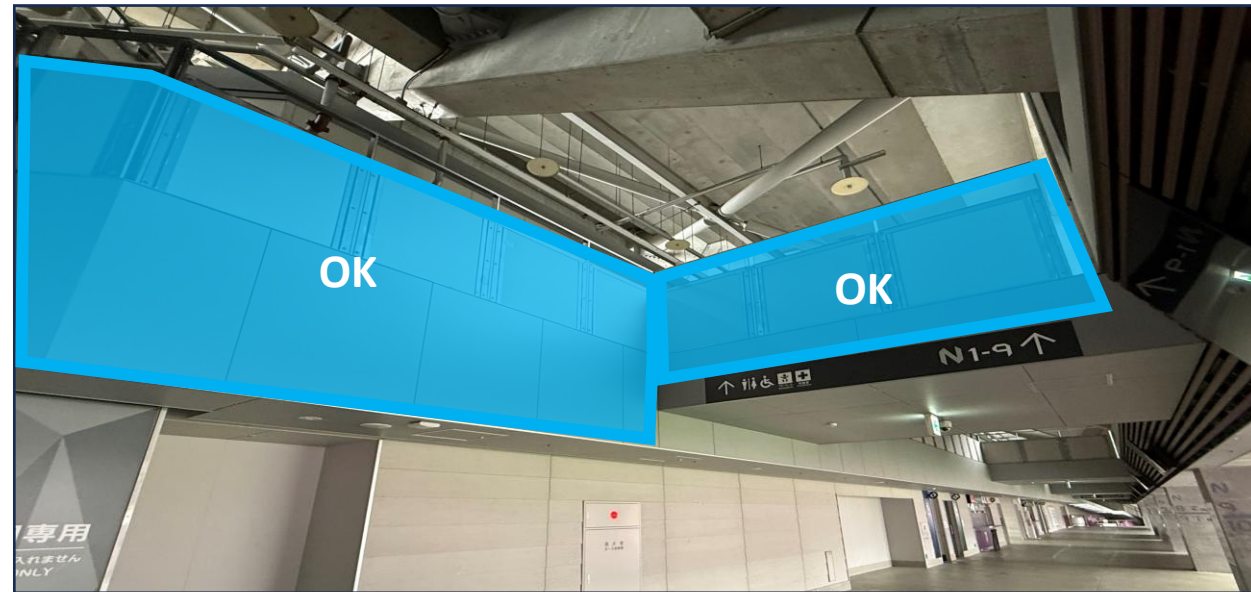

横断幕掲出可能場所 (ホームゴール裏内コンコース)

横断幕掲出可能場所 (ホームゴール裏内コンコース)

※ホームゴール裏内コンコースの3階吹き抜け部分について、ピッチ側（デジタルサイネージ側）及びスタジアム座席案内看板等に掛かる箇所はご掲出いただくことは出来ません。

※上記エリア以外につきましても、スタッフの指示に従いご掲出いただきますようお願いいたします。