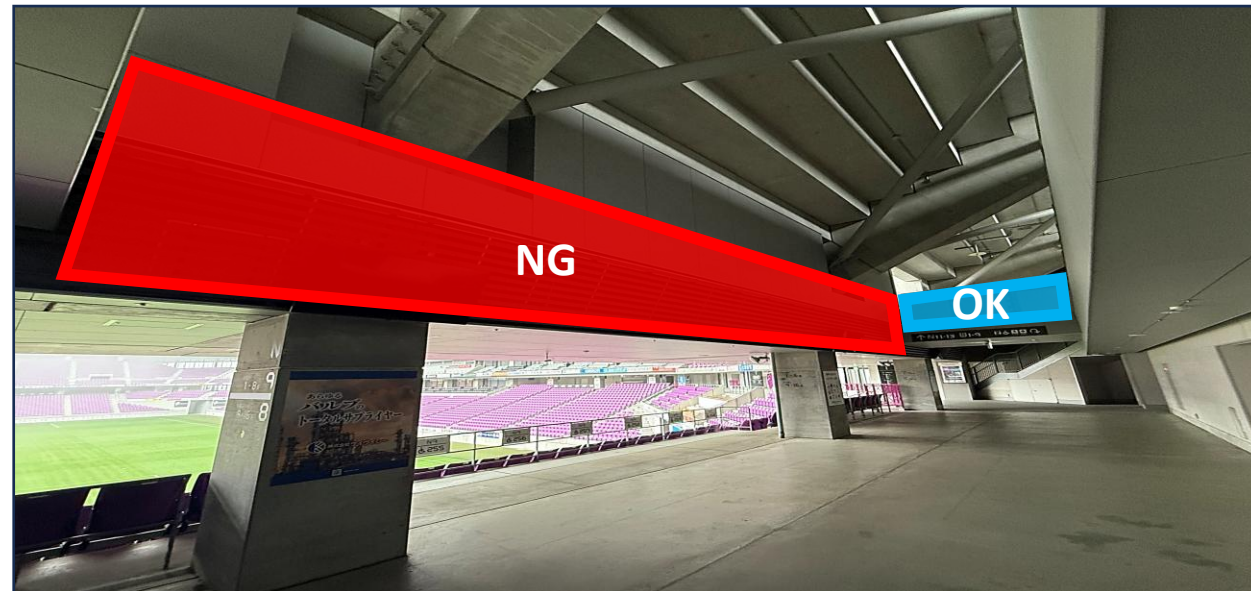

横断幕掲出可能場所 (メインスタンド)

幅約1,280cm×高さ約165cm

横断幕掲出可能エリア (ホーム)

横断幕掲出可能場所 (バックスタンド)

幅約930cm×高さ約165cm

横断幕掲出可能エリア (ホーム)

掲出不可

横断幕掲出可能場所 (ホームゴール裏内コンコース)

横断幕掲出可能場所 (ホームゴール裏内コンコース)

横断幕掲出可能場所 (ホームゴール裏内コンコース)

※ホームゴール裏内コンコースの3階吹き抜け部分について、ピッチ側（デジタルサイネージ側）及びスタジアム座席案内看板等に掛かる箇所はご掲出いただくことは出来ません。

※上記エリア以外につきましても、スタッフの指示に従いご掲出いただきますようお願いいたします。