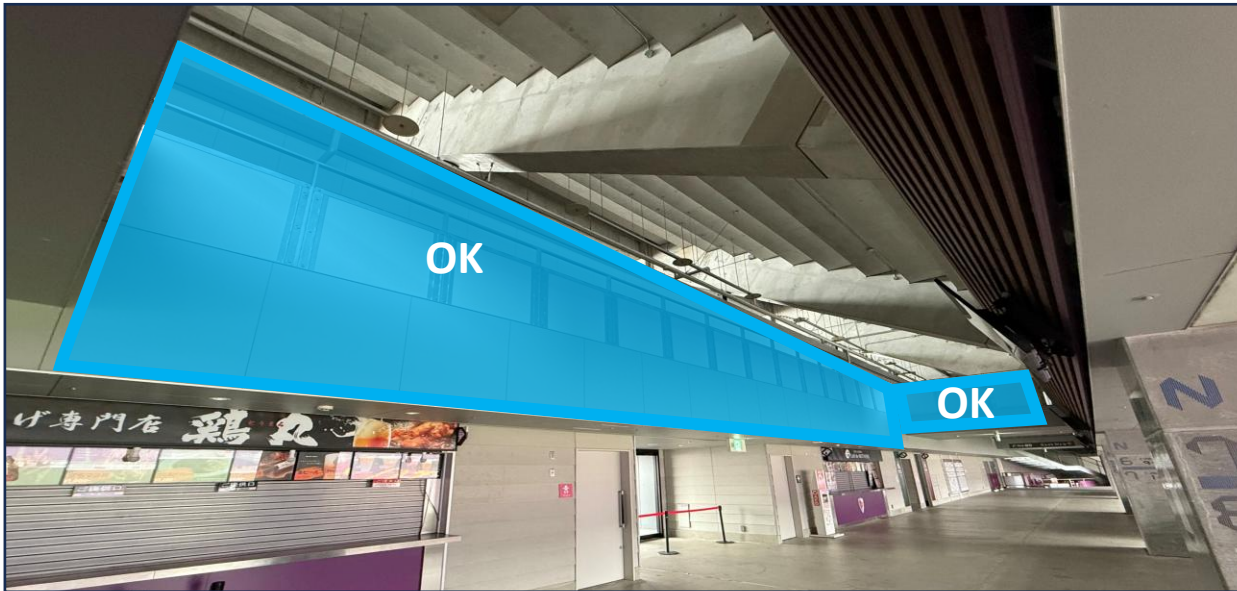

横断幕掲出可能場所 (メインスタンド)

幅約1,280cm×高さ約165cm

横断幕掲出可能エリア (ホーム)

横断幕掲出可能場所 (バックスタンド)

幅約930cm×高さ約165cm

横断幕掲出可能エリア (ホーム)

掲出不可

横断幕掲出可能場所 (ホームゴール裏内コンコース)

横断幕掲出可能場所 (ホームゴール裏内コンコース)

横断幕掲出可能場所 (ホームゴール裏内コンコース)

※ホームゴール裏内コンコースの3階吹き抜け部分について、ピッチ側（デジタルサイネージ側）及びスタジアム座席案内看板等に掛かる箇所はご掲出いただくことは出来ません。

※上記エリア以外につきましても、スタッフの指示に従いご掲出いただきますようお願いいたします。