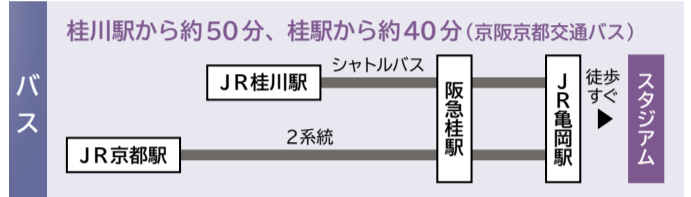

# 近くて大迫力！サンガスタジアム by KYOCERA

**屋根付き**

全席を覆う屋根付きなので、快適に観戦！

**選手と近い**

スタンドとピッチはなんと最短7.5m!

**初心者も安心**

スポーツクライミング（リード・ボルダリング・スピード）の国際基準を満たした屋内型クライミングジムです。はじめてのボルダリング・クライミングでも経験豊富なスタッフがやさしくレクチャーしてくれます！ 有料です。  
(写真は京都新聞提供)

**足湯もあるよ**

インフォメーション前には無料でご利用いただける足湯設備があります。イベントや試合観戦、観光がてら、お気軽にお立ち寄りください。  
(写真は京都新聞提供)