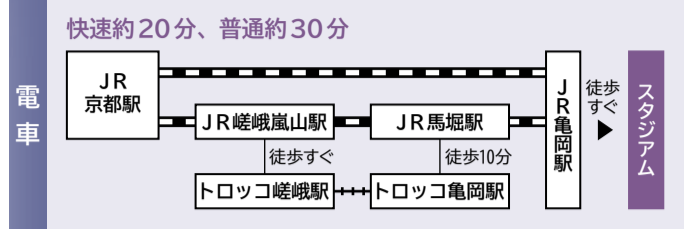

近くて大迫力！サンガスタジアム by KYOCERA

屋根付き

全席を覆う屋根付きなので、快適に観戦！

選手と近い

スタンドとピッチはなんと最短7.5m!

初心者も安心

スポーツクライミング（リード・ボルダリング・スピード）の国際基準を満たした屋内型クライミングジムです。はじめてのボルダリング・クライミングでも経験豊富なスタッフがやさしくレクチャーしてくれます！ 有料です。
(写真は京都新聞提供)

足湯もあるよ

インフォメーション前には無料でご利用いただける足湯設備があります。イベントや試合観戦、観光がてら、お気軽にお立ち寄りください。
(写真は京都新聞提供)

SCHOOL INFORMATION

京都サンガF.C.は就学前の子どもたちから大人までを対象にした6コースのサッカースクールを開講しています。U-15への昇格を目指す小学3年生～6年生の「SSP/SPコース」をはじめ、初心者向けや月1回のアクティビティを交えたコースなど。サッカーを通じて人間性を育むことを目指します。京都・滋賀の複数の会場で開催（コースによって異なります）。

またキッズチアスクールでは『元気・笑顔・心』をモットーに年中から高校生まで100名を超えるメンバーが活動しています。

京都サンガF.C.のオフィシャルチアリーダーとして、ホームゲームでのパフォーマンスや地域のイベントに出演中。

京都サンガ F.C. サッカースクール

サッカーを通じて仲間や相手を尊重し、思いやる心を育むことを目指しています

京都サンガ F.C. キッズチアスクール

『元気』『笑顔』『心』をプレゼント出来るチアリーダーを目指しています

GOODS INFORMATION

2024 オーセンティック ユニフォーム 1st・2nd

ネーム&ナンバー加工あり

一般価格 22,000円

SANGA CREW価格 20,000円

ネーム&ナンバー加工なし

一般価格 17,600円

SANGA CREW価格 15,600円

特別版 OFFICIAL YEAR BOOK 2024 & 30 Years History 1994-2023 (全148ページ)

一般価格 2,000円

スローガンキーホルダー (2種) (共創・強く超える)

一般価格 990円

SANGA CREW価格 891円

スローガンタオル (2種) (共創・強く超える)

一般価格 2,200円

SANGA CREW価格 1,980円

※表示価格はすべて税込です

京都サンガF.C. オフィシャルオンラインショップ
グッズの購入と最新情報はこちら ▶
sanga-onlineshop.com