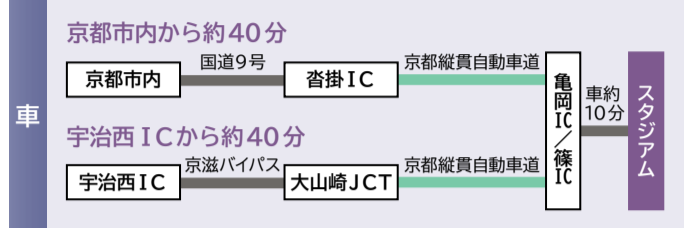

近くて大迫力！サンガスタジアム by KYOCERA

屋根付き

全席を覆う屋根付きなので、快適に観戦！

選手と近い

スタンドとピッチはなんと最短7.5m!

初心者も安心

スポーツクライミング（リード・ボルダリング・スピード）の国際基準を満たした屋内型クライミングジムです。はじめてのボルダリング・クライミングでも経験豊富なスタッフがやさしくレクチャーしてくれます！ 有料です。
(写真は京都新聞提供)

足湯もあるよ

インフォメーション前には無料でご利用いただける足湯設備があります。イベントや試合観戦、観光がてら、お気軽にお立ち寄りください。
(写真は京都新聞提供)

SCHOOL INFORMATION

京都サンガF.C.は就学前の子どもたちから大人までを対象にした6コースのサッカースクールを開講しています。U-15への昇格を目指す小学3年生～6年生の「SSP/SPコース」をはじめ、初心者向けや月1回のアクティビティを交えたコースなど。サッカーを通じて人間性を育むことを目指します。京都・滋賀の複数の会場で開催（コースによって異なります）。

またキッズチアスクールでは『元気・笑顔・心』をモットーに年中から高校生まで100名を超えるメンバーが活動しています。

京都サンガF.C.のオフィシャルチアリーダーとして、ホームゲームでのパフォーマンスや地域のイベントに出演中。

京都サンガ F.C. サッカースクール

サッカーを通じて仲間や相手を尊重し、思いやる心を育むことを目指しています

京都サンガ F.C. キッズチアスクール

『元気』『笑顔』『心』をプレゼント出来るチアリーダーを目指しています

GOODS INFORMATION

2024 オーセンティック ユニフォーム 1st・2nd

ネーム&ナンバー加工あり

一般価格 22,000円

SANGA CREW価格 20,000円

ネーム&ナンバー加工なし

一般価格 17,600円

SANGA CREW価格 15,600円

特別版 OFFICIAL YEAR BOOK 2024 & 30 Years History 1994-2023 (全148ページ)

一般価格 2,000円

スローガンキーホルダー (2種) (共創・強く超える)

一般価格 990円

SANGA CREW価格 891円

スローガンタオル (2種) (共創・強く超える)

一般価格 2,200円

SANGA CREW価格 1,980円

※表示価格はすべて税込です

京都サンガF.C. オフィシャルオンラインショップ
グッズの購入と最新情報はこちら ▶
sanga-onlineshop.com