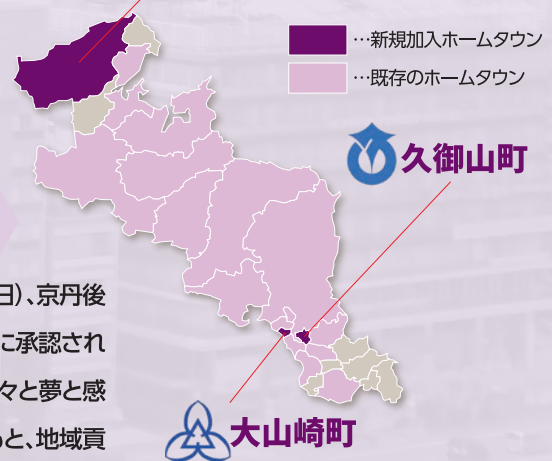

## 高齢者施設を訪問

京都府内の高齢者施設を選手が訪問しました。高齢者の皆さんとレクリエーションなどを通じて交流させていただきました!

### 【訪問した施設】

- 8/22(火) ハーモニーこが(京都市伏見区)
- 8/23(水) 亀岡あゆみデイサービスセンター(亀岡市)
- 8/30(水) 亀岡園(亀岡市)
- 9/13(水) 亀岡友愛園(亀岡市)
- 9/20(水) 高齢者デイサービスセンターすまいる(城陽市)

## 大山崎町・久御山町・京丹後市がホームタウンに

大山崎町

久御山町

京丹後市

2023年2月9日(木)に大山崎町及び久御山町、7月16日(日)、京丹後市が新たに京都サンガF.C.のホームタウンとしてJリーグに承認されました。これからもサンガは「サンガに関係する全ての人々と夢と感動を共有し、地域社会の発展に貢献する」という理念のもと、地域貢献活動に積極的に取り組んでいきます。

### 京丹後市

- 新規加入ホームタウン
- 既存のホームタウン