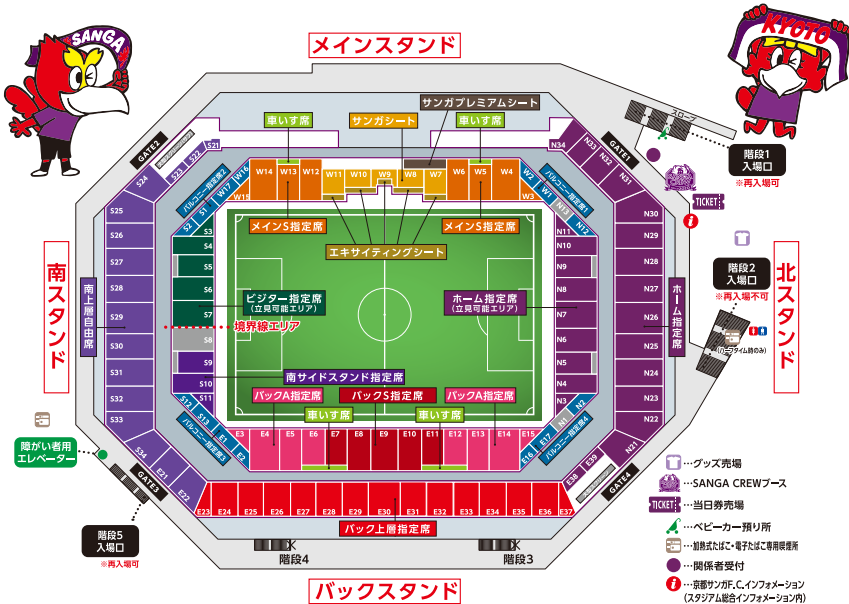

次のパフォーマンスは10/28(土)新潟戦
試合前のパフォーマンスにご注目ください!

**チアスクール生
★募集中★**

- 募集対象: 年中~小学3年生
- 会場: 西京極会場、太陽が丘会場

無料体験受付中!!

サンガ キッズチア

検索

2023シーズン 京都サンガF.C.ファンクラブ

SANGA CREW 限定グッズ発売中!

2023シーズンも熱い声援を送り続けていただいた特別なクルーの皆さまに感謝の気持ちを込めて

日時: 10/28(土) 新潟戦試合終了後
場所: サンガスタジアム by KYOCERA内 [MIPラウンジ]

詳しくはこちら

2023シーズンのSANGA CREW入会受付は9/30(土)で終了しました。
大変多くの皆さまにご入会いただき、ありがとうございました。

TICKET INFORMATION

席種	区分	前売	当日
サンガプレミアムシート	共通	11,000円	11,500円
エキサイティングシート	共通	7,700円	8,200円
サンガシート	共通	5,700円	6,200円
メインS指定席	共通	4,700円	5,200円
バックS指定席	共通	4,200円	4,700円
バックA指定席	共通	3,700円	4,200円
バルコニー指定席	大人	3,500円	4,000円
	小中高	1,400円	1,700円
バック上層指定席	大人	3,300円	3,800円
	小中高	1,200円	1,500円
ホーム指定席	大人	2,800円	3,300円
	小中高	1,000円	1,300円
南サイドスタンド指定席	大人	2,800円	3,300円
	小中高	1,000円	1,300円
南上層自由席	大人	2,600円	3,100円
	小中高	900円	1,200円
ビジター指定席	大人	2,800円	3,300円
	小中高	1,000円	1,300円