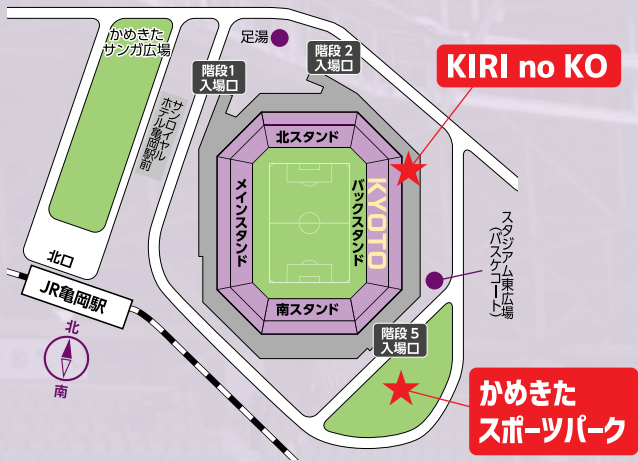

今年もサンガスタジアム by KYOCERAでのホームゲーム開催時のスタジアム北広場で、障がいのある方が手掛けられた「ほっとはあと製品(授産製品)」を販売するブースを出店。京都産食材を使用した食品やオリジナリティある雑貨、有名百貨店にも出店された人気スイーツなどを販売します。

「ほっとはあと製品」とは

特定非営利活動法人京都ほっとはあとセンターでは、障がい者施設でつくられた品物を「ほっとはあと製品」と名付け、つくり手の積極的で温かい思いを伝えています。「ほっとはあと製品」は日常生活品から趣味のものまで幅広く製品化され、今では1,700アイテムを超え、多くの方から愛されています。

5月は5/3(水・祝)、第11節・川崎フロンターレ戦で実施!

サンガスタジアム by KYOCERA に新施設誕生!

スポーツ複合施設「かめきたスポーツパーク」

4月10日(月)、サンガスタジアム by KYOCERAの隣(南東エリア)に、フットサル場とスケートボード広場を併設した「かめきたスポーツパーク」がグランドオープン!一般の方が気軽にフットサル(有料)やスケートボード(平日無料・休日有料)に親しめるほか、サンガのサッカースクール会場や、ホームゲーム当時のスクールイベントにも利用されています。JR亀岡駅からのアクセスも抜群ですので、仕事や学校の帰りにぜひ利用してください!

ぬくもりの木育空間「KIRI no KO」

子どもたちが木のぬくもりを感じながら遊ぶ場、子育て世代が集う癒しの木育空間が4月22日(土)に誕生! 体を思いっきり動かすことをテーマに、亀岡市を象徴する山や霧、保津川など、亀岡らしさをモチーフにした遊び場です。1日中入退場自由で、近くの公園で遊べるグッズもレンタル可能!

KIRI no KO (キリノコ)

営業時間/10:00~17:00(最終受付16:00)
定休日/月曜日(月曜が祝日の場合は火曜日)