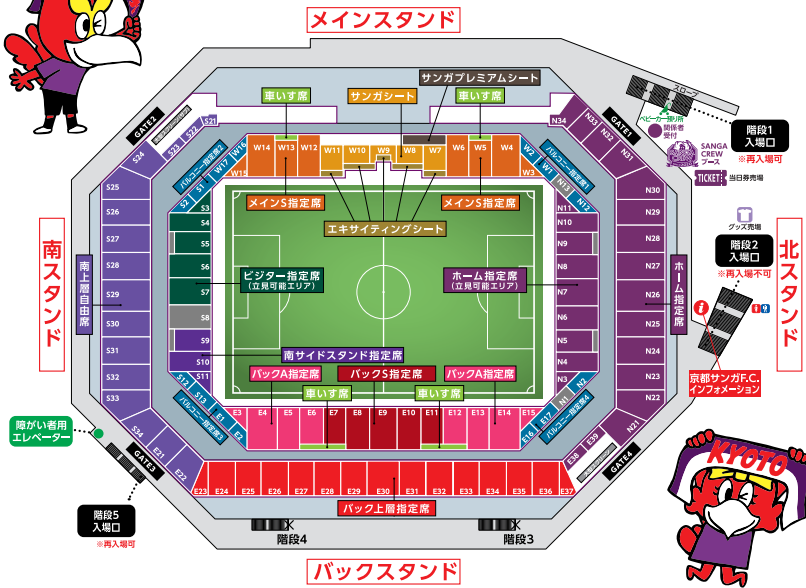

※イラスト・画像は全てイメージです。

SANGA CREWご入会

WEB受付中!

(新規・継続)

※シーズンパスとの同時入会が可能です。
※2023シーズンのSANGA CREW会員資格は
「2023年1月1日~2023年12月31日」となります。

他にも特典盛りだくさん! 詳しくはHPへ!

TICKET INFORMATION

席種	区分	前売	当日
サンガプレミアムシート	共通	11,000円	11,500円
エキサイティングシート	共通	7,700円	8,200円
サンガシート	共通	5,700円	6,200円
メインS指定席	共通	4,700円	5,200円
バックS指定席	共通	4,200円	4,700円
バックA指定席	共通	3,700円	4,200円
バルコニー指定席	大人	3,500円	4,000円
	小中高	1,400円	1,700円
バック上層指定席	大人	3,300円	3,800円
	小中高	1,200円	1,500円
ホーム指定席	大人	2,800円	3,300円
	小中高	1,000円	1,300円
南サイドスタンド指定席	大人	2,800円	3,300円
	小中高	1,000円	1,300円
南上層自由席	大人	2,600円	3,100円
	小中高	900円	1,200円
ビジター指定席	大人	2,800円	3,300円
	小中高	1,000円	1,300円

※ビジター指定席の販売枚数や販売状況によって「南サイドスタンド指定席」を設置いたします。
※「南サイドスタンド指定席」は対戦カードによって販売しない席種となり、シーズンパスの対象外となります。
※障がい者チケット、車椅子チケットは公式サイトでご確認ください。

5月のホームゲームチケット販売情報

会場/サンガスタジアム by KYOCERA (JR亀岡駅から徒歩約3分)

	一般販売開始日
J1 5月3日(水) 14:00	4月19日(水)
第11節 vs. 川崎フロンターレ	
J1 5月14日(日) 13:30	4月30日(日)
第13節 vs. セレッソ大阪	