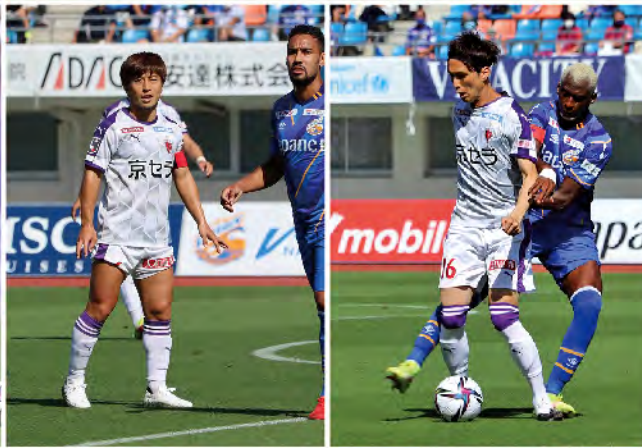

サンガスタジアム by KYOCERA

第31節 9/25 SAT
vs 栃木SC ● **2-0**

トランスコスモススタジアム長崎

第32節 10/2 SAT
vs V・ファーレン長崎 ○ **0-2**

サンガスタジアム by KYOCERA

第33節 10/10 SUN
vs SC相模原 ● **2-1**

安藤 淳のあんちゃんコラム

最高のクライマックスに辿り着くため、選手たちの努力はさらに加速!

9月初旬の苦しかった連戦から再び勢いを取り戻した京都サンガF.C.。苦難を迎えても立ち止まらずに、力へと変え、道を切り開いていく選手たちの姿は本当にたくましいですね。シーズンを振り返ってみても、必ず状況を好転させるチーム力は日々の努力と自分たちと向き合う謙虚さの賜物のように感じます。9月25日(土)第31節ホームでの栃木SC戦は非常にタフな1戦となりました。ハードワークを惜しまない栃木との対戦は予想通り激しい球際の攻防が繰り広げられました。栃木がロングボール主体に攻撃を組み立ててくる事もあって、サンガは前線からのプレスがいつものように決まらず、我慢のゲームだったように思います。そんな展開の中でも素晴らしい形から2得点が生れます。前半28分の1点目はゴールに向かう意思、テンポ、クオリティが融合し最後はピーター・ウタカ選手から萩原拓也選手のゴールへと繋がりました。両サイドバックがゴール前にいたこともサンガを象徴するシーンでしたね。更に後半20分の2点目は松田天馬選手が失ったボールに対して素早い切り替えで、3人ですぐさま奪い返し、失って相手にプレッシャーを掛けていた松田選手が再び前線にゴール前にクロスを送り、フリーで走りこんでいた宮吉拓実選手がヘディングで今季8ゴール目を決めます。後に曹監督が「今シーズンのベストゴールとも言える」と唸るほど素晴らしいシーンでした。内容は相手

と組み合わせられないような展開ながらも、ゴール前の質とサッカーの本質の部分が勝敗を分けた試合でした。続く10月2日(土)第32節アウェイでのV・ファーレン長崎戦は前期に敗北している事もあり、力の入る一戦となりました。試合序盤からサンガの圧力で長崎を圧倒する展開で進みますが、給水タイムを境に流れが変わります。徐々に長崎にボールを幅広く展開されるシーンを作られると、前半30分にはCKから先制点を許します。その後、積極的な交代策などで状況を打破しようと試みますが、後半20分に前がかったところを狙われ、カウンターから追加点を決められてしまいます。サンガは最後まで積極的な姿勢を見せるも長崎守備陣の牙城を崩せず0-2と惜敗しました。同じ相手に2度敗れたことで今シーズンの中でも悔しさの色が濃い試合となりました。悔しい敗戦から4日後のミーティングでは曹監督からリーグ戦残り10試合となったタイミングで選手たちに「守りに入っちゃダメだ」「コントロールできないことにパワーを割くのではなく、日々の練習、やれる事にエネルギーを注ごう」「自信と謙虚を両立しよう」と選手たちと自分自身に奮起を促しました。珍しく週初めに行われたミーティングの意味を選手たちは強く感じたことでしょう。そして迎えた10月10日(日)第33節ホームでのSC相模原戦では前半から圧倒的なプレーを披露します。畳みかける様な

攻撃で次々とシュートチャンスを作りだすと、前半36分にピーター・ウタカ選手が相手の一瞬の間をついてJ通算100ゴール目を決め、先制します。その後もサンガのリズムは落ちる事無く、後半23分にウタカ選手が宮吉拓実選手のクロスを落ちていてゴールに流し込み2-0とします。このまま盤石の内容かと思われた後半30分、この試合唯一の相模原コーナーキックで失点すると試合の流れが大きく変わります。さらに失点直後には大ピンチを若原智哉選手がファインセーブでなんとか切り抜ける場面も見られ、先ほどまでの内容が嘘のような展開に勝負の厳しさを感じました。それでも、なんとか2-1で試合を終え、貴重な勝点3を獲得しますが、試合後は曹監督から選手たちに「あんな失点の仕方をしていたらダメだ!」と強い口調で要求されていました。シーズン終盤に悔しい思いをしない為にもチームとして許してはいけない失点でした。サッカーは1プレーで全てが変わり決まります。勝負の厳しさを実感したと同時に教訓として学べた試合でした。シーズン終盤でも結果に一喜一憂することなく、厳しく自分たちに目を向けストーリーが作られています。どういう姿になりたいのか?ならなければならないのかを強く意識させた3試合、最高のクライマックスに辿り着くため、選手たちの努力はさらに加速していきます!