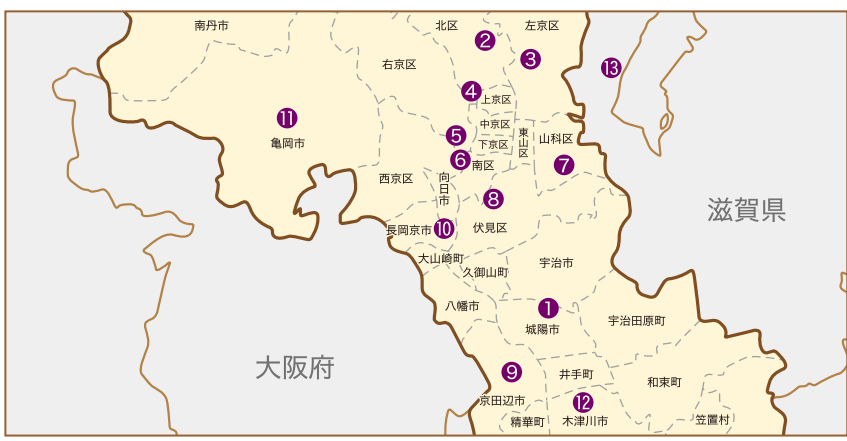

JFA公認A級コーチジェネラル

老香港酒家京都  
OLD HONGKONG RESTAURANT KYOTO

TEL:075-341-1800

ランチ 11:30-15:30(L.O.15:00)  
ディナー 17:00-22:00(L.O.21:00)

COCON KARASUMA

古 今 鳥 丸

地下鉄丸線「四条駅」2番出口すぐ  
阪急京都線「鳥丸駅」23番出口25番出口すぐ  
市バス「四条鳥丸」徒歩すぐ

ランチタイム限定 (90分)

香港式飲茶コース

～ワゴンサービスのオーダーバイキング～

点心師手づくりの出来立て点心を  
本場さながらの香港式ワゴンサービスで  
実際に見て選ぶ楽しさをご堪能ください

自宅で楽しめるパーティーセット  
～テイクアウトメニューが充実～

様々なメニューを楽しめるパーティーセットが  
テイクアウトメニューに新登場  
当店の味をご自宅でもお楽しみください

## 京都・滋賀13か所で開催！

京都市、城陽市、京田辺市、長岡京市、亀岡市、木津川市に滋賀の坂本を含んだ計13か所で開催中！

- ① サンガタウン城陽
- ② MK上賀茂
- ③ 宝が池人工芝
- ④ 府立体育館
- ⑤ 西京極体育館
- ⑥ 吉祥院
- ⑦ 勤修寺
- ⑧ 下鳥羽
- ⑨ 田辺中央体育館
- ⑩ 長岡京
- ⑪ 亀岡運動公園体育館
- ⑫ 木津川
- ⑬ 堀場製作所坂本