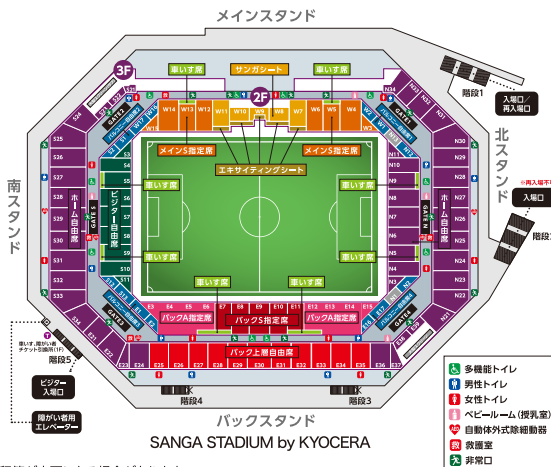

TICKET INFORMATION

2021シーズンは、「2021特別感謝価格」として、通常よりお安く観戦チケットをお買い求めいただけます。

2021特別感謝価格

席種	券種	前売	当日	
■エキサイティングシート	共通	7,000円	7,500円	
	サンガシート	共通	5,000円	5,500円
	メインS指定席	共通	4,000円	4,500円
■バックS指定席	共通	3,200円	3,700円	
	共通	2,600円	3,100円	
	大人	2,500円	3,000円	
■バルコニー自由席	シニア	2,300円	2,800円	
	中学生	1,300円	1,600円	
	小学生	900円	1,100円	
■バック上層自由席	シニア	2,400円	2,900円	
	中学生	2,200円	2,700円	
	小学生	1,100円	1,400円	
■ホーム自由席	小学生	700円	900円	
	大人	1,900円	2,400円	
	シニア	1,700円	2,200円	
■ビジター自由席	中学生	900円	1,200円	
	小学生	500円	700円	
	大人	1,900円	2,400円	

明治安田生命 J2リーグ

5月・6月ホームゲーム

<会場:サンガスタジアム by KYOCERA>

第11節	5月1日(土) / 14:00	vs 愛媛FC
第13節	5月9日(日) / 14:00	vs モンテディオ山形
第14節	5月16日(日) / 14:00	vs 水戸ホーリーホック
第16節	5月30日(日) / 14:00	vs ヴァンフォーレ甲府
第18節	6月13日(日) / 14:00	vs ザスパクサツ群馬
第20節	6月26日(土) / 18:30	vs ファジアーノ岡山